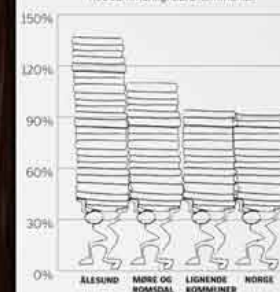

MER ENN ANDRE

Alesund har mer gjeld enn snittet hos sammenlignbare kommuner.

Ålesund kommune gikk med et underskudd på 30 millioner kroner i 2012. Dette er ikke innekket i år, og blir heller ikke innekket neste år, om rådmannens forslag blir vedtatt.

Dermed ender kommunen på Robek-lista, den statlige svartelista over kommuner i økonomisk ubalans.

Hva er