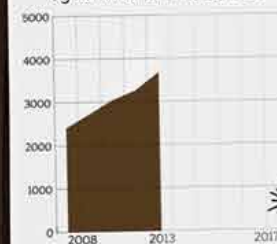

GJELD

Gjelda har vokst over lang tid, og kommer til å vokse mer:

Kommunen har økt avbetalingstida til 33 år. Det er maksimal grense for en kommune.