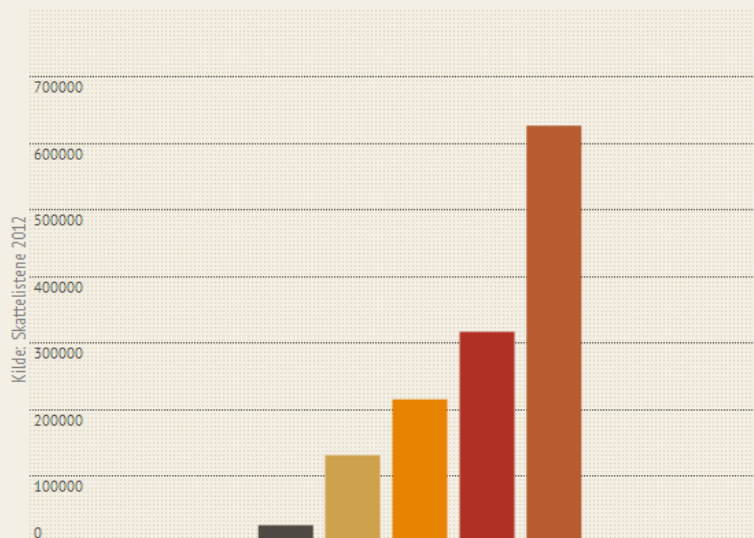

## SE FORSKJELLENE

Tenk deg at befolkningen er delt inn i fem like store grupper, og at de med lavest inntekt (Gruppe 1) er til venstre, og de med høyest inntekt (Gruppe 5) er til høyre. Med tall fra skattelistede ser du her hvor mye innbyggerne tjente i gjennomsnitt i fjor, og hvor store forskjeller det er mellom folk i ditt distrikt, din bydel og i Norge.

### NORDVESTLANDET

*Slik ser inntektsbildet ut i nordvest*

Klikk på søylene for å se hvor mye hver gruppe tjente i gjennomsnitt i 2012.

- Møre og Romsdal  
  Sogn og Fjordane  
  Sunnmøre  
 Ålesund og omegn  
  Indre  
  Nordre  
  Søre  
  Ytre

## KJØNNSDELTE SKOLE

Gutter og jenter i videregående skole i Møre og Romsdal velger nesten like tradisjonelt nå som de gjorde i 1994.

Her er de tre mest kjønnsdelte linjene i 2013:

Klikk for å se hvordan situasjonen var i 1994.